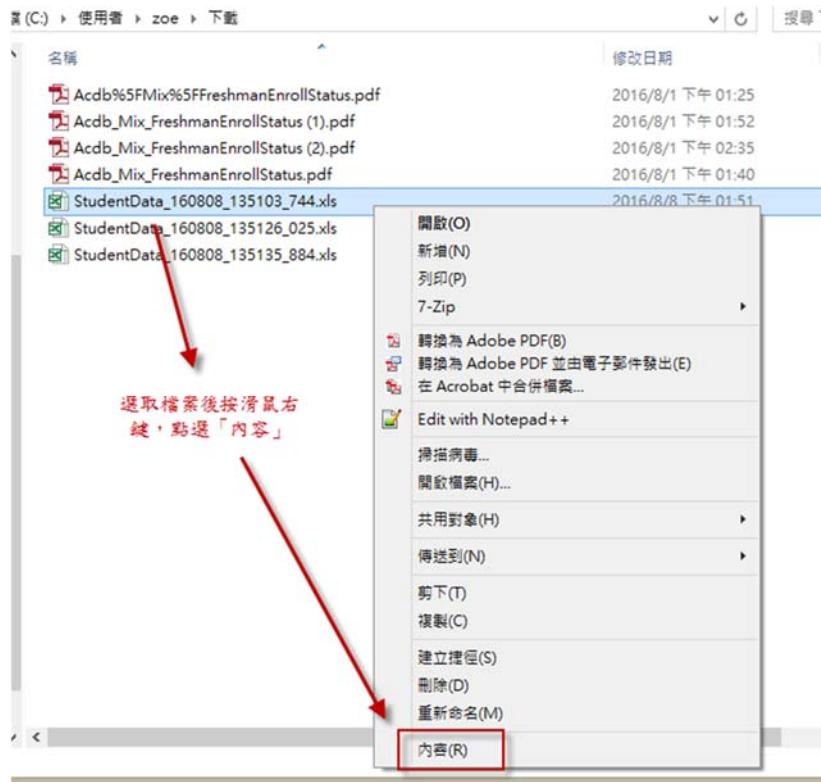

大崙山入口相關 office 檔案匯出或下載後無法開啟解決作法

一、選取下載檔案後按滑鼠右鍵，點選「內容」

二、點選「解除封鎖」後，點選「套用」即可。